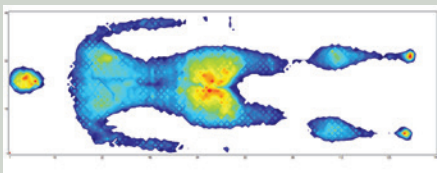

メンテナンス付きレンタルマットレス

メンタルマット Z

Mental Mat (通称: Zマット)

リバーシブル

いつでも清潔
いつでも快適

4層構造

透湿・防水カバー

製品特長

- 裏表で硬さの異なるリバーシブルタイプのマットレスです。
- ご利用者の好みに合わせて好きな硬さを選べます。
- ハード面(グレー)、ソフト面(グリーン)の色が異なりますので、裏表の判別が容易です。
- カバーの表面に透湿・防水のポリウレタンフィルムを貼り付けてありますので、ムシる状態を防ぎながら、汚れた場合には清拭できます。
- 半硬質の芯材をウレタンフォーム(ハード面1枚、ソフト面2枚)で挟んだ構造です。端座位時の安定性が確保できます。
- 厚さが約13cmです。
- ギャッチベッドの屈曲に対する追従のしやすさと、持ち運びのしやすさが両立するように芯材の中央部だけ横溝を深くしてあります。
- 持ち運び用のハンドルが付いています。

体圧分散図

※被験者は、男性、身長164cm、体重64kg、BMI23.8
当社測定法による

●仰臥位(ハード面)

●仰臥位(ソフト面)

製品仕様書

サイズ(mm)	129×780×1910		129×830×1910		129×910×1910	
質量	6.8kg		7.3kg		8.1kg	
素材	カバー	(表・フィルム)ポリウレタン (裏・基布)ポリエステル100%		機能	カバー	制菌・防炎・防臭
	ウレタン	ポリウレタンフォーム			ウレタン	難燃・抗菌
	芯材	発泡ポリエチレン				
透湿性	あり	防水性	あり	清拭	可	