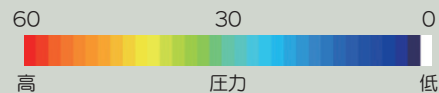

体圧分散図

※被験者は、男性、身長164cm、体重64kg、BMI23.8
当社測定法による

●仰臥位(ハード面)

●仰臥位(ソフト面)

製品仕様書

サイズ(mm)	129×780×1910		129×830×1910		129×910×1910	
質量	6.8kg		7.3kg		8.1kg	
素材	カバー	(表・フィルム)ポリウレタン (裏・基布)ポリエステル100%		機能	カバー	制菌・防炎・防臭
	ウレタン	ポリウレタンフォーム			ウレタン	難燃・抗菌
	芯材	発泡ポリエチレン				
透湿性	あり	防水性	あり	清拭	可	

※仕様は改良のために変更することがあります。あらかじめご了承ください。

メンタルマット開発元

当社で取り扱っています

株式会社 **カクイクス**

〒891-0131 鹿児島市谷山港2-1-2
営業部: TEL099-261-4112 FAX099-262-0038
<https://www.kakuix.com/>