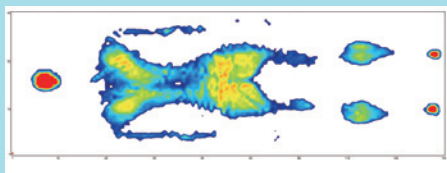

メンテナンス付きレンタルマットレス

メンタルマット[®]R

Mental Mat (通称: Rマット)

リバーシブル

いつでも清潔
いつでも快適

4種類のウレタンフォーム

製品特長

- 裏表で硬さの異なるリバーシブルタイプのマットレスです。
- ご利用者の好みに合わせて好きな硬さを選べます。
- ハード面(薄青色)とソフト面(濃青色)の色が異なりますので、裏表の判別が容易です。
- 通気性があり、ムレる状態を防ぐことができます。
- 反発力の異なる4種類のウレタンフォームを組み合わせています。
- 周囲に硬めのウレタンフォームを使用していますので、端座位時の安定性が確保できます。
- 厚さが約10cmと薄いので、床面からの高さを抑えられます。
- 持ち運び用のハンドルが付いています。

体圧分散図

●仰臥位(ハード面)

●仰臥位(ソフト面)

※被験者は、男性、身長164cm、体重64kg、BMI23.8
当社測定法による

製品仕様書

サイズ(mm)	104×780×1910		104×830×1910		104×910×1910	
質量	7.1kg		7.5kg		8.3kg	
素材	カバー	(表・基布)ポリエステル100%	機能	カバー	制菌・防臭	
	ウレタン	(裏・フィルム)ポリウレタン ポリウレタンフォーム		ウレタン	抗菌	
透湿性	あり	防水性	なし	清拭	不可	