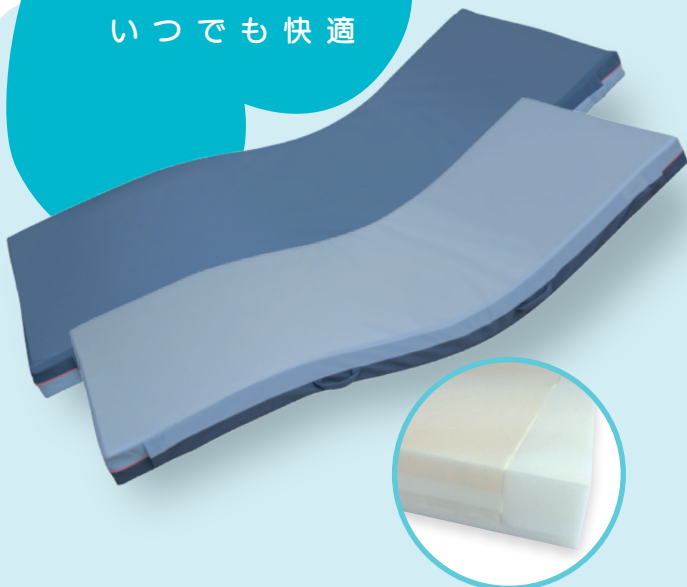

メンテナンス付きレンタルマットレス

メンタルマット[®]R

Mental Mat (通称: Rマット)

リバーシブル

いつでも清潔
いつでも快適

4種類のウレタンフォーム

製品特長

- 裏表で硬さの異なるリバーシブルタイプのマットレスです。
- ご利用者の好みに合わせて好きな硬さを選べます。
- ハード面(薄青色)とソフト面(濃青色)の色が異なりますので、裏表の判別が容易です。
- 通気性があり、ムレる状態を防ぐことができます。
- 反発力の異なる4種類のウレタンフォームを組み合わせています。
- 周囲に硬めのウレタンフォームを使用していますので、端座位時の安定性が確保できます。
- 厚さが約10cmと薄いので、床面からの高さを抑えられます。
- 持ち運び用のハンドルが付いています。

体圧分散図

●仰臥位(ハード面)

●仰臥位(ソフト面)

※被験者は、男性、身長164cm、体重64kg、BMI23.8
当社測定法による

製品仕様書

サイズ(mm)	104×780×1910		104×830×1910		104×910×1910	
質量	7.1kg		7.5kg		8.3kg	
素材	カバー	(表・基布)ポリエステル100%	機能	カバー	制菌・防臭	
	ウレタン	(裏・フィルム)ポリウレタン ポリウレタンフォーム		ウレタン	抗菌	
透湿性	あり	防水性	なし	清拭	不可	