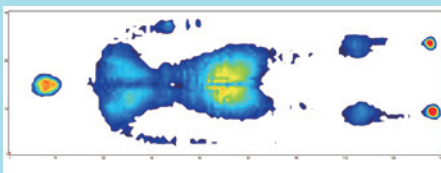

メンテナンス付きレンタルマットレス

メンタルマット[®]R

Mental Mat (通称: Rマット)

リバーシブル

いつでも清潔
いつでも快適

4種類のウレタンフォーム

製品特長

- 裏表で硬さの異なるリバーシブルタイプのマットレスです。
- ご利用者の好みに合わせて好きな硬さを選べます。
- ハード面(薄青色)とソフト面(濃青色)の色が異なりますので、裏表の判別が容易です。
- 通気性があり、ムレる状態を防ぐことができます。
- 反発力の異なる4種類のウレタンフォームを組み合わせています。
- 周囲に硬めのウレタンフォームを使用していますので、端座位時の安定性が確保できます。
- 厚さが約10cmと薄いので、床面からの高さを抑えられます。
- 持ち運び用のハンドルが付いています。

体圧分散図

●仰臥位(ハード面)

●仰臥位(ソフト面)

※被験者は、男性、身長164cm、体重64kg、BMI23.8
当社測定法による

製品仕様書

サイズ(mm)	104×780×1910		104×830×1910		104×910×1910	
質量	7.1kg		7.5kg		8.3kg	
素材	カバー	(表・基布)ポリエステル100%	機能	カバー	制菌・防臭	
	ウレタン	(裏・フィルム)ポリウレタン ポリウレタンフォーム		ウレタン	抗菌	
透湿性	あり	防水性	なし	清拭	不可	