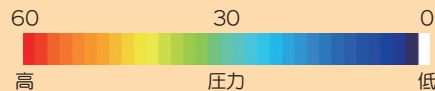

体圧分散図

●仰臥位

※被験者は、男性、身長164cm、体重64kg、BMI23.8
当社測定法による

製品仕様書

サイズ(mm)	124×780×1910		124×830×1910		124×910×1910	
質量	8.6kg		9.2kg		10.1kg	
素材	カバー	(表・基布)ポリエステル100%		機能	カバー	制菌・防炎・防臭
	ウレタン	(裏・フィルム)ポリウレタン ポリウレタンフォーム				
透湿性	あり	防水性	なし	清拭	不可	

※仕様は改良のために変更することがあります。あらかじめご了承ください。

メンタルマット開発元

当社で取り扱っています

株式会社 **カクイクス**

〒891-0131 鹿児島市谷山港2-1-2
営業部: TEL099-261-4112 FAX099-262-0038
<https://www.kakuix.com/>