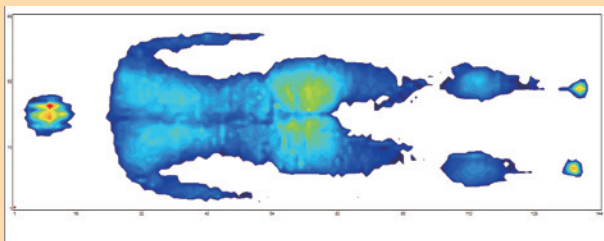

メンテナンス付きレンタルマットレス

メンタルマット[®] E

Mental Mat (通称: Eマット)

体圧分散用

いつでも清潔
いつでも快適

スリット構造

製品特長

- 体圧分散用のマットレスです。片面のみ使用できます。
- 通気性があり、ムシる状態を防ぐことができます。
- 反発力の異なる2種類のウレタンフォームを組み合わせています。
- 一般のエアマットや市販の体圧分散用マットレスと比べて遜色ない体圧分散効果が得られます。
- 高角度の背上げ時においても、臀部圧の体圧上昇を抑える構造です。
- 頭部部の独自のスリット構造により、踵部圧を軽減します。
- 周囲に硬めのウレタンフォームを使用していますので、端座位時の安定性が確保できます。
- 持ち運び用のハンドルが付いています。

体圧分散図

●仰臥位

※被験者は、男性、身長164cm、体重64kg、BMI23.8
当社測定法による

製品仕様書

サイズ(mm)	124×780×1910		124×830×1910		124×910×1910	
質量	8.6kg		9.2kg		10.1kg	
素材	カバー	(表・基布)ポリエステル100%		機能	カバー	制菌・防炎・防臭
	ウレタン	(裏・フィルム)ポリウレタン ポリウレタンフォーム				
透湿性	あり	防水性	なし	清拭	不可	