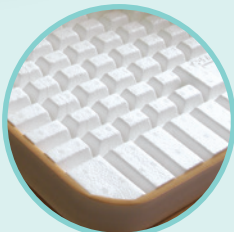

メンテナンス付きレンタルマットレス

一般用

メンタルマット[®]A

Mental Mat (通称:Aマット)

いつでも清潔
いつでも快適

製品特長

- 寝起きが自分でできる方用のマットレスです。
- 両面の使用ができ、両面同じ硬さです。
- 適度な硬さと弾力性があります。
- 半硬質の芯材をウレタンフォームで挟んだ三層構造です。
- 芯材の凹凸構造により、優れた通気性と保温性があります。
- ギャッチベッドの屈曲に対する追従のしやすさと、持ち運びのしやすさが両立するように芯材の中央部だけ横溝を深くしてあります。
- 背筋が伸びた姿勢がとれます。
- 端部まで硬めですので端座位がとれます。
- 清潔管理がしやすいように、カバーの色を汚れが目立つ薄い色にしています。

三層構造

半硬質の芯材

体圧分散図

●仰臥位

※被験者は、男性、身長164cm、体重64kg、BMI23.8
当社測定法による

製品仕様書

サイズ(mm)	108×780×1910		108×830×1910		108×910×1910	
質量	5.3kg		5.7kg		6.3kg	
素材	カバー	ポリエステル100%	機能	カバー	制菌・防炎・防臭	
	ウレタン	ポリウレタンフォーム		ウレタン	難燃・抗菌	
	芯材	発泡ポリエチレン				
透湿性	あり	防水性	なし	清拭	不可	