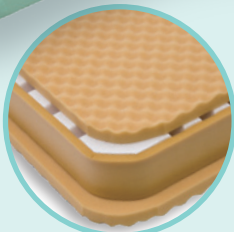

メンテナンス付きレンタルマットレス

一般用

メンタルマット[®]A

Mental Mat (通称:Aマット)

いつでも清潔
いつでも快適

製品特長

- 寝起きが自分でできる方用のマットレスです。
- 両面の使用ができ、両面同じ硬さです。
- 適度な硬さと弾力性があります。
- 半硬質の芯材をウレタンフォームで挟んだ三層構造です。
- 芯材の凹凸構造により、優れた通気性と保温性があります。
- ギャッチベッドの屈曲に対する追従のしやすさと、持ち運びのしやすさが両立するように芯材の中央部だけ横溝を深くしてあります。
- 背筋が伸びた姿勢がとれます。
- 端部まで硬めですので端座位がとれます。
- 清潔管理がしやすいように、カバーの色を汚れが目立つ薄い色にしています。

三層構造

半硬質の芯材

体圧分散図

●仰臥位

※被験者は、男性、身長164cm、体重64kg、BMI23.8
当社測定法による

製品仕様書

サイズ(mm)	108×780×1910		108×830×1910		108×910×1910	
質量	5.3kg		5.7kg		6.3kg	
素材	カバー	ポリエステル100%	機能	カバー	制菌・防炎・防臭	
	ウレタン	ポリウレタンフォーム		ウレタン	難燃・抗菌	
	芯材	発泡ポリエチレン				
透湿性	あり	防水性	なし	清拭	不可	