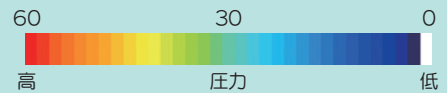

三層構造

半硬質の芯材

体圧分散図

●仰臥位

※被験者は、男性、身長164cm、体重64kg、BMI23.8
当社測定法による

製品仕様書

サイズ(mm)	108×780×1910		108×830×1910		108×910×1910	
質量	5.3kg		5.7kg		6.3kg	
素材	カバー	ポリエステル100%	機能	カバー	制菌・防炎・防臭	
	ウレタン	ポリウレタンフォーム		ウレタン	難燃・抗菌	
	芯材	発泡ポリエチレン				
透湿性	あり	防水性	なし	清拭	不可	