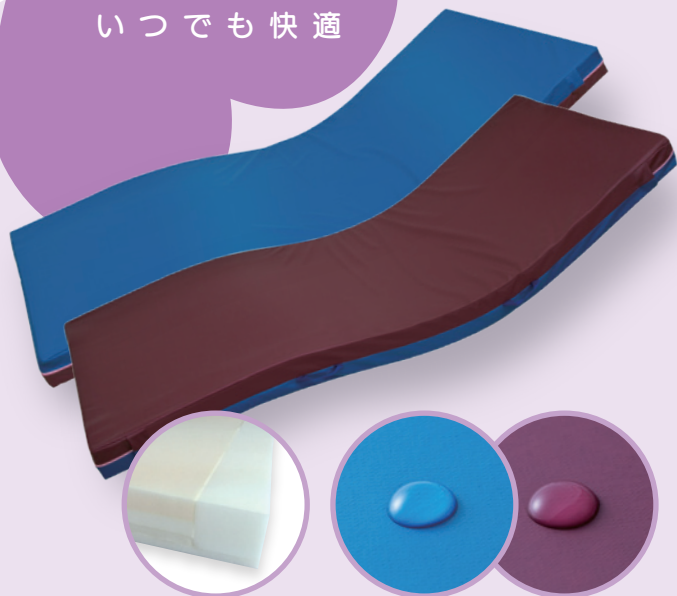

メンテナンス付きレンタルマットレス

ムリーズマットR

リバーシブル

いつでも清潔
いつでも快適

4種類のウレタンフォーム 透湿・防水カバー

製品特長

- 裏表で硬さの異なるリバーシブルタイプのマットレスです。
- ご利用者の好みに合わせて好きな硬さを選べます。
- ハード面(茶色)とソフト面(青色)の色が異なりますので、裏表の判別が容易です。
- カバーの表面に透湿・防水のポリウレタンフィルムを貼り付けてありますので、ムシの状態を防ぎながら、汚れた場合には清拭できます。
- 反発力の異なる4種類のウレタンフォームを組み合わせています。
- 周囲に硬めのウレタンフォームを使用していますので、端座位時の安定性が確保できます。
- 厚さが約10cmと薄いため、床面からの高さを抑えられます。
- 持ち運び用のハンドルが付いています。

体圧分散図

※被験者は、男性、身長164cm、体重64kg、BMI23.8
当社測定法による

●仰臥位(ハード面)

●仰臥位(ソフト面)

製品仕様書

サイズ(mm)	106×780×1910		106×830×1910		106×910×1910	
質量	7.1kg		7.5kg		8.3kg	
素材	カバー	(表・フィルム)ポリウレタン	機能	カバー	制菌・防臭	
	ウレタン	(裏・基布)ポリエステル100%		ウレタン	抗菌	
透湿性	あり	防水性	あり	清拭	可	