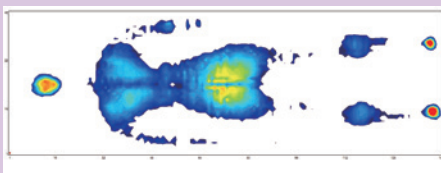

メンテナンス付きレンタルマットレス

ムリーズマットR

リバーシブル

いつでも清潔
いつでも快適

4種類のウレタンフォーム 透湿・防水カバー

製品特長

- 裏表で硬さの異なるリバーシブルタイプのマットレスです。
- ご利用者の好みに合わせて好きな硬さを選べます。
- ハード面(茶色)とソフト面(青色)の色が異なりますので、裏表の判別が容易です。
- カバーの表面に透湿・防水のポリウレタンフィルムを貼り付けてありますので、ムシの状態を防ぎながら、汚れた場合には清拭できます。
- 反発力の異なる4種類のウレタンフォームを組み合わせています。
- 周囲に硬めのウレタンフォームを使用していますので、端座位時の安定性が確保できます。
- 厚さが約10cmと薄いため、床面からの高さを抑えられます。
- 持ち運び用のハンドルが付いています。

体圧分散図

※被験者は、男性、身長164cm、体重64kg、BMI23.8
当社測定法による

●仰臥位(ハード面)

●仰臥位(ソフト面)

製品仕様書

サイズ(mm)	106×780×1910		106×830×1910		106×910×1910	
質量	7.1kg		7.5kg		8.3kg	
素材	カバー	(表・フィルム)ポリウレタン	機能	カバー	制菌・防臭	
	ウレタン	(裏・基布)ポリエステル100%		ウレタン	抗菌	
透湿性	あり	防水性	あり	清拭	可	