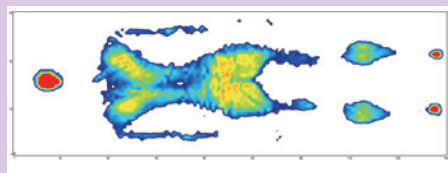

メンテナンス付きレンタルマットレス

ムリーズマットR

リバーシブル

いつでも清潔
いつでも快適

4種類のウレタンフォーム 透湿・防水カバー

製品特長

- 裏表で硬さの異なるリバーシブルタイプのマットレスです。
- ご利用者の好みに合わせて好きな硬さを選べます。
- ハード面(茶色)とソフト面(青色)の色が異なりますので、裏表の判別が容易です。
- カバーの表面に透湿・防水のポリウレタンフィルムを貼り付けてありますので、ムシの状態を防ぎながら、汚れた場合には清拭できます。
- 反発力の異なる4種類のウレタンフォームを組み合わせています。
- 周囲に硬めのウレタンフォームを使用していますので、端座位時の安定性が確保できます。
- 厚さが約10cmと薄いため、床面からの高さを抑えられます。
- 持ち運び用のハンドルが付いています。

体圧分散図

※被験者は、男性、身長164cm、体重64kg、BMI23.8
当社測定法による

●仰臥位(ハード面)

●仰臥位(ソフト面)

製品仕様書

サイズ(mm)	106×780×1910		106×830×1910		106×910×1910	
質量	7.1kg		7.5kg		8.3kg	
素材	カバー	(表・フィルム)ポリウレタン	機能	カバー	制菌・防臭	
	ウレタン	(裏・基布)ポリエステル100%		ウレタン	抗菌	
透湿性	あり	防水性	あり	清拭	可	