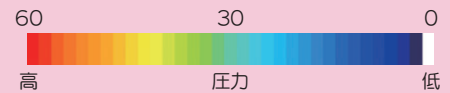

体圧分散図

●仰臥位

※被験者は、男性、身長164cm、体重64kg、BMI23.8
当社測定法による

製品仕様書

サイズ(mm)	126×780×1910		126×830×1910		126×910×1910	
質量	8.7kg		9.3kg		10.2kg	
素材	カバー	(表・フィルム)ポリウレタン		機能	カバー	制菌・防炎・防臭
	ウレタン	(裏・基布)ポリエステル100%				
		ポリウレタンフォーム				
透湿性	あり	防水性	あり	清拭	可	

※仕様は改良のために変更することがあります。あらかじめご了承ください。

メンタルマット開発元

当社で取り扱っています

株式会社 **カイクス**

〒891-0131 鹿児島市谷山港2-1-2
営業部: TEL099-261-4112 FAX099-262-0038
<https://www.kakuix.com/>