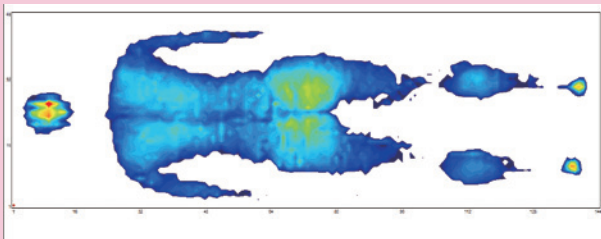

# ムレーズマット

いつでも清潔  
いつでも快適

スリット構造

透湿・防水カバー

## 製品特長

- 体圧分散用のマットレスです。片面のみ使用できます。
- カバーの表面に透湿・防水のポリウレタンフィルムを貼り付けてありますので、ムれる状態を防ぎながら、汚れた場合には清拭できます。
- 反発力の異なる2種類のウレタンフォームを組み合わせています。
- 一般のエアマットや市販の体圧分散用マットレスと比べて遜色ない体圧分散効果が得られます。
- 高角度の背上げ時においても、臀部圧の体圧上昇を抑える構造です。
- 頭部部の独自のスリット構造により、踵部圧を軽減します。
- 周囲に硬めのウレタンフォームを使用していますので、端座位時の安定性が確保できます。
- 持ち運び用のハンドルが付いています。

## 体圧分散図

●仰臥位

※被験者は、男性、身長164cm、体重64kg、BMI23.8  
当社測定法による