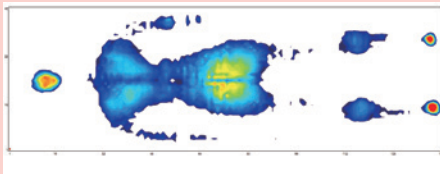

# ダブルタッチマット

soft and hard touch mattress

リバーシブル

いつでも清潔  
いつでも快適

4種類のウレタンフォーム

防水カバー

## 製品特長

- 裏表で硬さの異なるリバーシブルタイプのマットレスです。
- ご利用者の好みに合わせて好きな硬さを選べます。
- ハード面(濃茶色)とソフト面(薄茶色)の色が異なりますので、裏表の判別が容易です。
- 反発力の異なる4種類のウレタンフォームを組み合わせています。
- カバーは高い防水性を有し、汚れた場合には清拭できます。
- 透湿性はありませんので、適切な温度・湿度管理がされた環境で使われることをお勧めしています。
- 持ち運び用のハンドルが付いています。

## 体圧分散図

※被験者は、男性、身長164cm、体重64kg、BMI23.8  
当社測定法による

●仰臥位(ハード面)

●仰臥位(ソフト面)