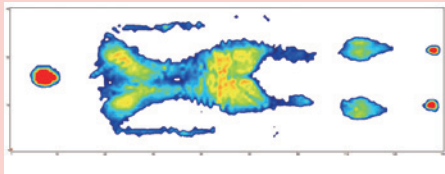

# ダブルタッチマット

soft and hard touch mattress

リバーシブル

いつでも清潔  
いつでも快適

4種類のウレタンフォーム

防水カバー

## 製品特長

- 裏表で硬さの異なるリバーシブルタイプのマットレスです。
- ご利用者の好みに合わせて好きな硬さを選べます。
- ハード面(濃茶色)とソフト面(薄茶色)の色が異なりますので、裏表の判別が容易です。
- 反発力の異なる4種類のウレタンフォームを組み合わせています。
- カバーは高い防水性を有し、汚れた場合には清拭できます。
- 透湿性はありませんので、適切な温度・湿度管理がされた環境で使われることをお勧めしています。
- 持ち運び用のハンドルが付いています。

## 体圧分散図

※被験者は、男性、身長164cm、体重64kg、BMI23.8  
当社測定法による

●仰臥位(ハード面)

●仰臥位(ソフト面)