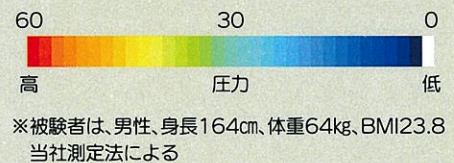

- 裏表で硬さの異なるリバーシブルタイプのマットレスです。
- ご利用者の好みに合わせて好きな硬さを選べます。
- ハード面(グレー)、ソフト面(グリーン)の色が異なりますので、裏表の判別が容易です。
- カバーの表面に透湿・防水のポリウレタンフィルムを貼り付けてありますので、ムシる状態を防ぎながら、汚れた場合には清拭できます。
- 半硬質の芯材をウレタンフォーム(ハード面1枚、ソフト面2枚)で挟んだ構造です。端座位時の安定性が確保できます。
- 厚さが約13cmです。
- ギャッチベッドの屈曲に対する追従のしやすさと、持ち運びのしやすさが両立するように芯材の中央部だけ横溝を深くしてあります。
- 持ち運び用のハンドルが付いています。

体圧分散図

●仰臥位(ハード面)

●仰臥位(ソフト面)

製品仕様書

サイズ(mm)	129×780×1910		129×830×1910		129×910×1910	
質量	6.8kg		7.3kg		8.1kg	
素材	カバー	(表・フィルム)ポリウレタン (裏・基布)ポリエステル100%		機能	カバー	制菌・防炎・防臭
	ウレタン	ポリウレタンフォーム			ウレタン	難燃・抗菌
	芯材	発泡ポリエチレン				
透湿性	あり	防水性	あり	清拭	可	