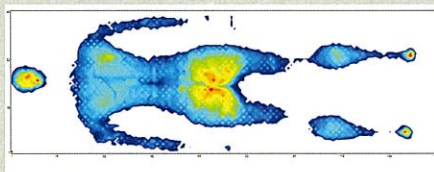

メンテナンス付きレンタルマットレス

メンタルマット[®]Z

Mental Mat (通称: Zマット)

リバーシブル

いつでも清潔
いつでも快適

4層構造

透湿・防水カバー

製品特長

- 裏表で硬さの異なるリバーシブルタイプのマットレスです。
- ご利用者の好みに合わせて好きな硬さを選べます。
- ハード面(グレー)、ソフト面(グリーン)の色が異なりますので、裏表の判別が容易です。
- カバーの表面に透湿・防水のポリウレタンフィルムを貼り付けてありますので、ムシる状態を防ぎながら、汚れた場合には清拭できます。
- 半硬質の芯材をウレタンフォーム(ハード面1枚、ソフト面2枚)で挟んだ構造です。端座位時の安定性が確保できます。
- 厚さが約13cmです。
- ギャッチベッドの屈曲に対する追従のしやすさと、持ち運びのしやすさが両立するように芯材の中央部だけ横溝を深くしてあります。
- 持ち運び用のハンドルが付いています。

体圧分散図

●仰臥位(ハード面)

●仰臥位(ソフト面)

製品仕様書

サイズ(mm)	129×780×1910		129×830×1910		129×910×1910	
質量	6.8kg		7.3kg		8.1kg	
素材	カバー	(表・フィルム)ポリウレタン (裏・基布)ポリエステル100%		機能	カバー	制菌・防炎・防臭
	ウレタン	ポリウレタンフォーム			ウレタン	難燃・抗菌
	芯材	発泡ポリエチレン				
透湿性	あり	防水性	あり	清拭	可	