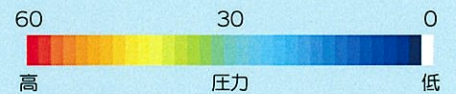

メンテナンス付きレンタルマットレス

メンタルマット[®]R

Mental Mat (通称: Rマット)

リバーシブル

いつでも清潔
いつでも快適

4種類のウレタンフォーム

製品特長

- 裏表で硬さの異なるリバーシブルタイプのマットレスです。
- ご利用者の好みに合わせて好きな硬さを選べます。
- ハード面(薄青色)とソフト面(濃青色)の色が異なりますので、裏表の判別が容易です。
- 通気性があり、ムシる状態を防ぐことができます。
- 反発力の異なる4種類のウレタンフォームを組み合わせています。
- 周囲に硬めのウレタンフォームを使用していますので、端座位時の安定性が確保できます。
- 厚さが約10cmと薄いので、床面からの高さを抑えられます。
- 持ち運び用のハンドルが付いています。

体圧分散図

●仰臥位(ハード面)

●仰臥位(ソフト面)

※被験者は、男性、身長164cm、体重64kg、BMI23.8
当社測定法による

製品仕様書

サイズ(mm)	104×780×1910		104×830×1910		104×910×1910	
質量	7.1kg		7.5kg		8.3kg	
素材	カバー	(表・基布)ポリエステル100%		機能	カバー	制菌・防臭
	ウレタン	(裏・フィルム)ポリウレタン ポリウレタンフォーム			ウレタン	抗菌
透湿性	あり	防水性	なし	清拭	不可	