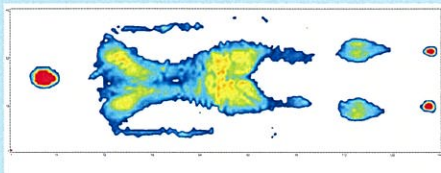

メンテナンス付きレンタルマットレス

メンタルマット[®]R

Mental Mat (通称: Rマット)

リバーシブル

いつでも清潔
いつでも快適

4種類のウレタンフォーム

製品特長

- 裏表で硬さの異なるリバーシブルタイプのマットレスです。
- ご利用者の好みに合わせて好きな硬さを選べます。
- ハード面(薄青色)とソフト面(濃青色)の色が異なりますので、裏表の判別が容易です。
- 通気性があり、ムシる状態を防ぐことができます。
- 反発力の異なる4種類のウレタンフォームを組み合わせています。
- 周囲に硬めのウレタンフォームを使用していますので、端座位時の安定性が確保できます。
- 厚さが約10cmと薄いので、床面からの高さを抑えられます。
- 持ち運び用のハンドルが付いています。

体圧分散図

●仰臥位(ハード面)

●仰臥位(ソフト面)

※被験者は、男性、身長164cm、体重64kg、BMI23.8
当社測定法による

製品仕様書

サイズ(mm)	104×780×1910		104×830×1910		104×910×1910	
質量	7.1kg		7.5kg		8.3kg	
素材	カバー	(表・基布)ポリエステル100%		機能	カバー	制菌・防臭
	ウレタン	(裏・フィルム)ポリウレタン ポリウレタンフォーム			ウレタン	抗菌
透湿性	あり	防水性	なし	清拭	不可	