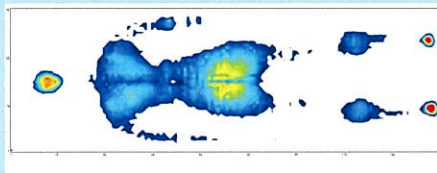

メンテナンス付きレンタルマットレス

メンタルマット[®]R

Mental Mat (通称: Rマット)

リバーシブル

いつでも清潔
いつでも快適

4種類のウレタンフォーム

製品特長

- 裏表で硬さの異なるリバーシブルタイプのマットレスです。
- ご利用者の好みに合わせて好きな硬さを選べます。
- ハード面(薄青色)とソフト面(濃青色)の色が異なりますので、裏表の判別が容易です。
- 通気性があり、ムシる状態を防ぐことができます。
- 反発力の異なる4種類のウレタンフォームを組み合わせています。
- 周囲に硬めのウレタンフォームを使用していますので、端座位時の安定性が確保できます。
- 厚さが約10cmと薄いので、床面からの高さを抑えられます。
- 持ち運び用のハンドルが付いています。

体圧分散図

●仰臥位(ハード面)

●仰臥位(ソフト面)

※被験者は、男性、身長164cm、体重64kg、BMI23.8
当社測定法による

製品仕様書

サイズ(mm)	104×780×1910		104×830×1910		104×910×1910	
質量	7.1kg		7.5kg		8.3kg	
素材	カバー	(表・基布)ポリエステル100%		機能	カバー	制菌・防臭
	ウレタン	(裏・フィルム)ポリウレタン ポリウレタンフォーム			ウレタン	抗菌
透湿性	あり	防水性	なし	清拭	不可	