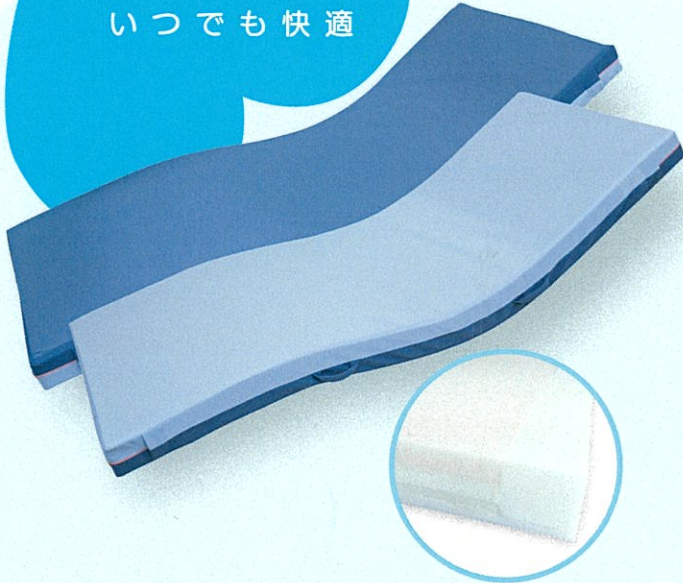

メンテナンス付きレンタルマットレス

メンタルマット[®]R

Mental Mat (通称: Rマット)

リバーシブル

いつでも清潔
いつでも快適

4種類のウレタンフォーム

製品特長

- 裏表で硬さの異なるリバーシブルタイプのマットレスです。
- ご利用者の好みに合わせて好きな硬さを選べます。
- ハード面(薄青色)とソフト面(濃青色)の色が異なりますので、裏表の判別が容易です。
- 通気性があり、ムシる状態を防ぐことができます。
- 反発力の異なる4種類のウレタンフォームを組み合わせています。
- 周囲に硬めのウレタンフォームを使用していますので、端座位時の安定性が確保できます。
- 厚さが約10cmと薄いので、床面からの高さを抑えられます。
- 持ち運び用のハンドルが付いています。

体圧分散図

●仰臥位(ハード面)

●仰臥位(ソフト面)

※被験者は、男性、身長164cm、体重64kg、BMI23.8
当社測定法による

製品仕様書

サイズ(mm)	104×780×1910		104×830×1910		104×910×1910	
質量	7.1kg		7.5kg		8.3kg	
素材	カバー	(表・基布)ポリエステル100%		機能	カバー	制菌・防臭
	ウレタン	(裏・フィルム)ポリウレタン ポリウレタンフォーム			ウレタン	抗菌
透湿性	あり	防水性	なし	清拭	不可	