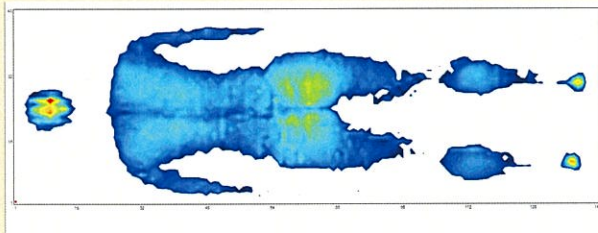

# メンタルマット® E

Mental Mat (通称: Eマット)

体圧分散用

いつでも清潔  
いつでも快適

スリット構造

## 製品特長

- 体圧分散用のマットレスです。片面のみ使用できます。
- 通気性があり、ムシる状態を防ぐことができます。
- 反発力の異なる2種類のウレタンフォームを組み合わせています。
- 一般のエアマットや市販の体圧分散用マットレスと比べて遜色ない体圧分散効果が得られます。
- 高角度の背上げ時においても、臀部圧の体圧上昇を抑える構造です。
- 頭足部の独自のスリット構造により、踵部圧を軽減します。
- 周囲に硬めのウレタンフォームを使用していますので、端座位時の安定性が確保できます。
- 持ち運び用のハンドルが付いています。

## 体圧分散図

●仰臥位

※被験者は、男性、身長164cm、体重64kg、BMI23.8  
当社測定法による