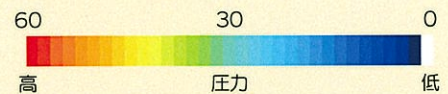

体圧分散図

●仰臥位

※被験者は、男性、身長164cm、体重64kg、BMI23.8
当社測定法による

製品仕様書

サイズ(mm)	124×780×1910		124×830×1910		124×910×1910	
質量	8.6kg		9.2kg		10.1kg	
素材	カバー	(表・基布)ポリエステル100%		機能	カバー	制菌・防炎・防臭
	ウレタン	(裏・フィルム)ポリウレタン ポリウレタンフォーム				
透湿性	あり	防水性	なし	清拭	不可	

※仕様は改良のために変更することがあります。あらかじめご了承ください。

メンタルマット開発元

当社で取り扱っています