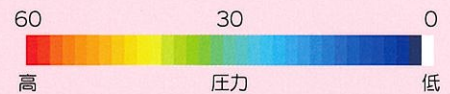

体圧分散図

●仰臥位

※被験者は、男性、身長164cm、体重64kg、BMI23.8
当社測定法による

製品仕様書

サイズ(mm)	126×780×1910		126×830×1910		126×910×1910	
質量	8.7kg		9.3kg		10.2kg	
素材	カバー	(表・フィルム)ポリウレタン		機能	カバー	制菌・防炎・防臭
	ウレタン	(裏・基布)ポリエステル100%				
		ポリウレタンフォーム				
透湿性	あり	防水性	あり	清拭	可	

※仕様は改良のために変更することがあります。あらかじめご了承ください。

メンタルマット開発元

当社で取り扱っています

株式会社 **カイクス**

〒891-0131 鹿児島市谷山港2-1-2
営業部: TEL099-261-4112 FAX099-262-0038
<http://www.kakuix.com/>