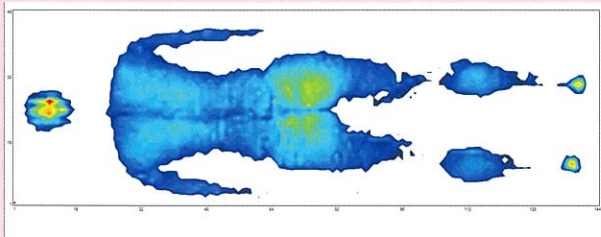

# ムレースマット

いつでも清潔  
いつでも快適

スリット構造

透湿・防水カバー

## 製品特長

- 体圧分散用のマットレスです。片面のみ使用できます。
- カバーの表面に透湿・防水のポリウレタンフィルムを貼り付けてありますので、ムシる状態を防ぎながら、汚れた場合には清拭できます。
- 反発力の異なる2種類のウレタンフォームを組み合わせています。
- 一般のエアマットや市販の体圧分散用マットレスと比べて遜色ない体圧分散効果が得られます。
- 高角度の背上げ時においても、臀部圧の体圧上昇を抑える構造です。
- 頭足部の独自のスリット構造により、踵部圧を軽減します。
- 周囲に硬めのウレタンフォームを使用していますので、端座位時の安定性が確保できます。
- 持ち運び用のハンドルが付いています。

## 体圧分散図

●仰臥位

※被験者は、男性、身長164cm、体重64kg、BMI23.8  
当社測定法による