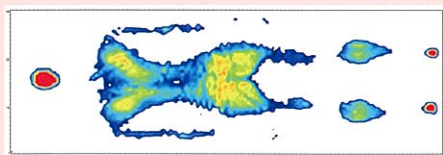

メンテナンス付きレンタルマットレス

ダブルタッチマット

soft and hard touch mattress

リバーシブル

いつでも清潔
いつでも快適

4種類のウレタンフォーム

防水カバー

製品特長

- 裏表で硬さの異なるリバーシブルタイプのマットレスです。
- ご利用者の好みに合わせて好きな硬さを選べます。
- ハード面(濃茶色)とソフト面(薄茶色)の色が異なりますので、裏表の判別が容易です。
- 反発力の異なる4種類のウレタンフォームを組み合わせています。
- カバーは高い防水性を有し、汚れた場合には清拭できます。
- 透湿性はありませんので、適切な温度・湿度管理がされた環境で使われることをお勧めしています。
- 持ち運び用のハンドルが付いています。

体圧分散図

※被験者は、男性、身長164cm、体重64kg、BMI23.8
当社測定法による

●仰臥位(ハード面)

●仰臥位(ソフト面)

製品仕様書

サイズ(mm)	106×780×1910		106×830×1910		106×910×1910	
質量	7.0kg		7.4kg		8.2kg	
素材	カバー	(表・フィルム)ポリウレタン		機能	カバー	制菌・防臭
	ウレタン	(裏・基布)ポリエステル100%			ウレタン	抗菌
		ポリウレタンフォーム				
透湿性	なし	防水性	あり	清拭	可	