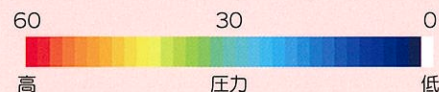

メンテナンス付きレンタルマットレス

ダブルタッチマット

soft and hard touch mattress

リバーシブル

いつでも清潔
いつでも快適

4種類のウレタンフォーム

防水カバー

製品特長

- 裏表で硬さの異なるリバーシブルタイプのマットレスです。
- ご利用者の好みに合わせて好きな硬さを選べます。
- ハード面(濃茶色)とソフト面(薄茶色)の色が異なりますので、裏表の判別が容易です。
- 反発力の異なる4種類のウレタンフォームを組み合わせています。
- カバーは高い防水性を有し、汚れた場合には清拭できます。
- 透湿性はありませんので、適切な温度・湿度管理がされた環境で使われることをお勧めしています。
- 持ち運び用のハンドルが付いています。

体圧分散図

※被験者は、男性、身長164cm、体重64kg、BMI23.8
当社測定法による

●仰臥位(ハード面)

●仰臥位(ソフト面)

製品仕様書

サイズ(mm)	106×780×1910		106×830×1910		106×910×1910	
質量	7.0kg		7.4kg		8.2kg	
素材	カバー	(表・フィルム)ポリウレタン		機能	カバー	制菌・防臭
	ウレタン	(裏・基布)ポリエステル100%			ウレタン	抗菌
		ポリウレタンフォーム				
透湿性	なし	防水性	あり	清拭	可	